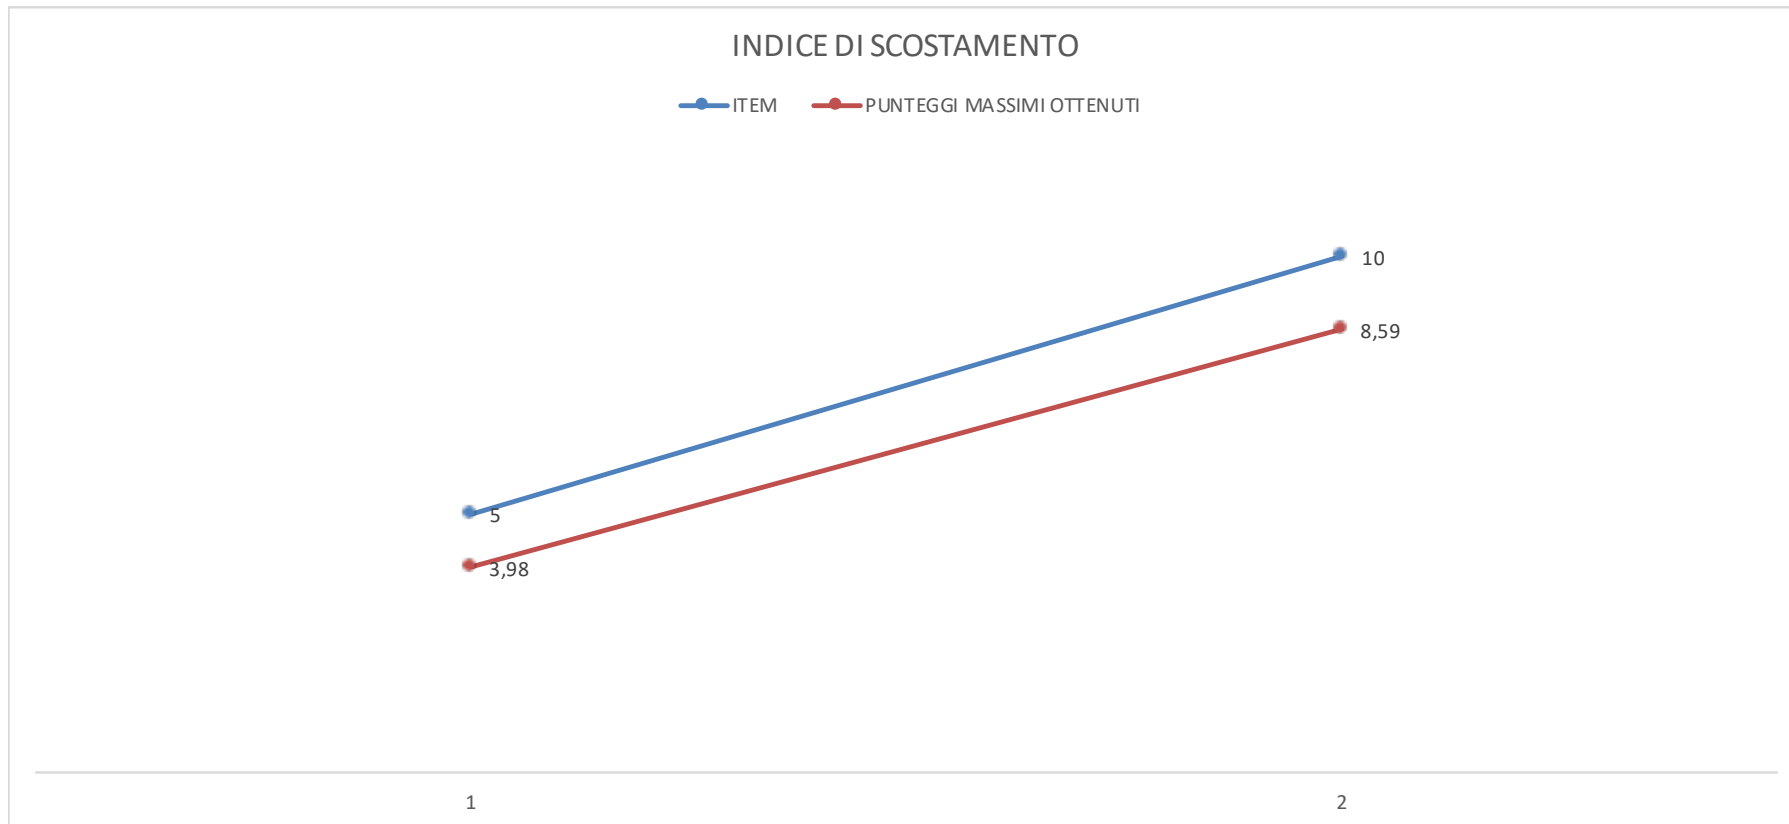

MATEMATICA												
DESCRITTORI	Relazioni e funzioni	Spazio e figure	Numeri	Dati e previsioni								
ITEM	22	18	8	7								
PUNTEGGI MASSIMI OTTENUTI	20,81	14,88	7,06	6,38								

INGLESE					
	LISTEN.	READ.			
	ESATTE	ESATTE			
ITEM	5	10			
PUNTEGGI MASSIMI OTTENUTI	3,98	8,59			

ITALIANO										
DESCRITTORI	Riflettere sul contenuto	Ricostruire il significato	Localiz. informaz.	Formazione delle parole	Sintassi	Semantica	Morfolog.			
ITEM	21	26	28	0	9	1	7			
PUNTEGGI MASSIMI OTTENUTI	19,80	23,40	25,18	0,00	8,00	1,00	6,00			