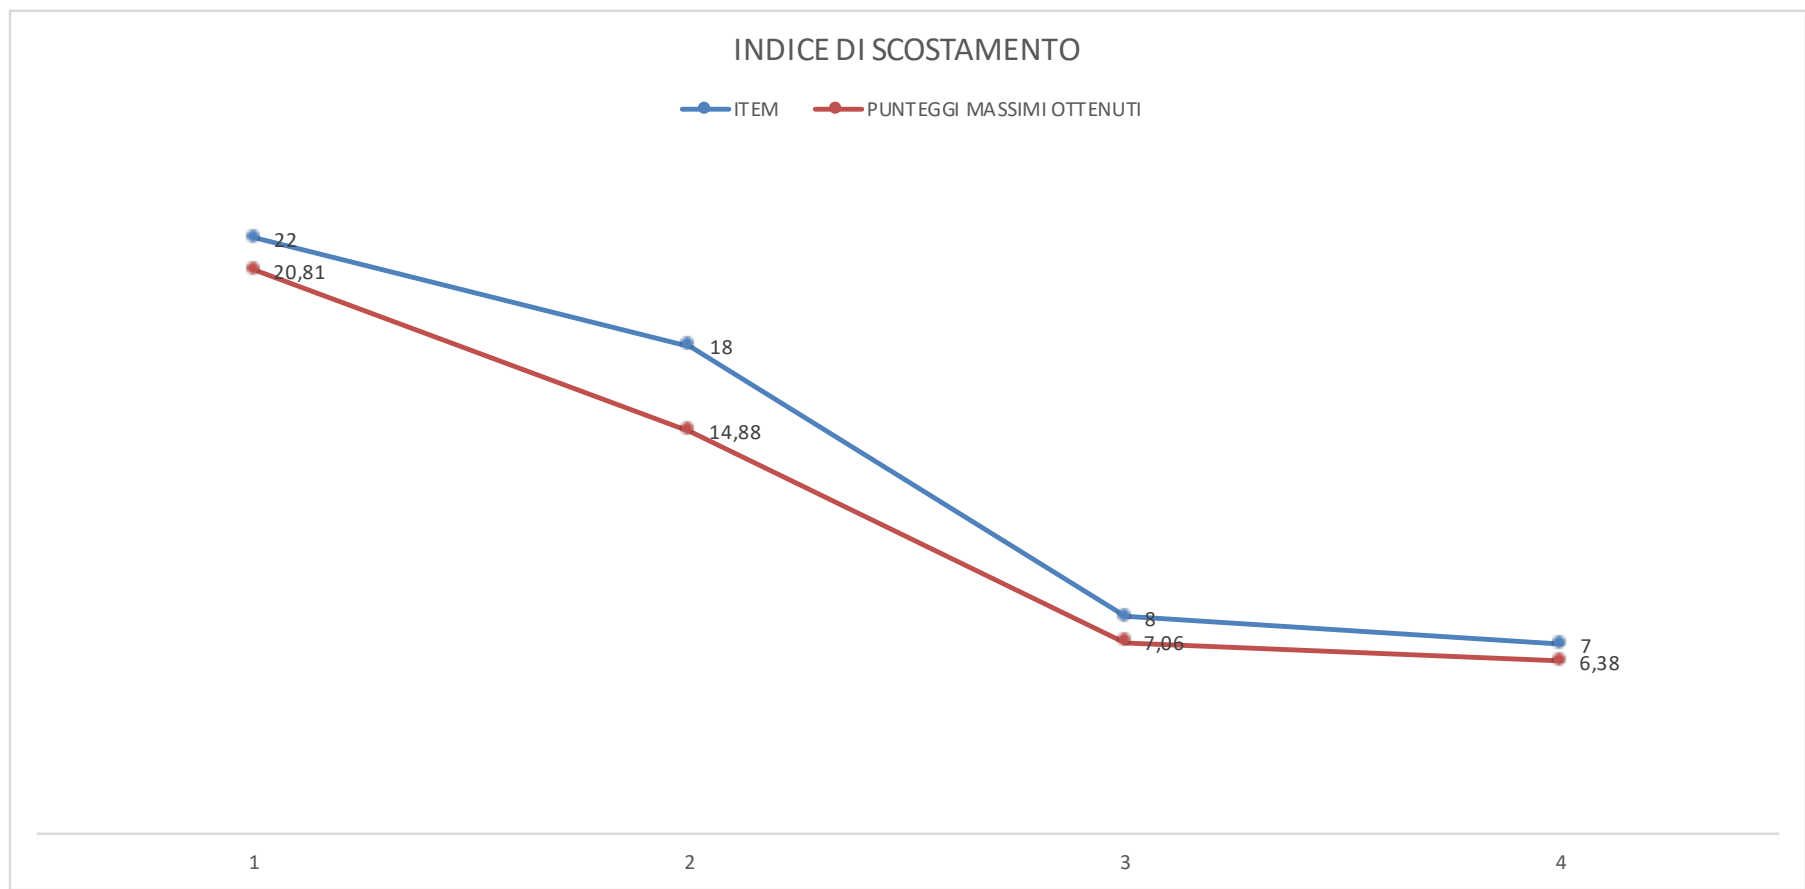

MATEMATICA												
DESCRITTORI	Relazioni e funzioni	Spazio e figure	Numeri	Dati e previsioni								
ITEM	22	18	8	7								
PUNTEGGI MASSIMI OTTENUTI	20,81	14,88	7,06	6,38								

INGLESE					
	LISTEN.	READ.			
	ESATTE	ESATTE			
ITEM	5	10			
PUNTEGGI MASSIMI OTTENUTI	3,98	8,59			

ITALIANO										
DESCRITTORI	Riflettere sul contenuto	Ricostruire il significato	Localiz. informaz.	Formazione delle parole	Sintassi	Semantica	Morfolog.			
ITEM	21	26	28	0	9	1	7			
PUNTEGGI MASSIMI OTTENUTI	19,80	23,40	25,18	0,00	8,00	1,00	6,00			